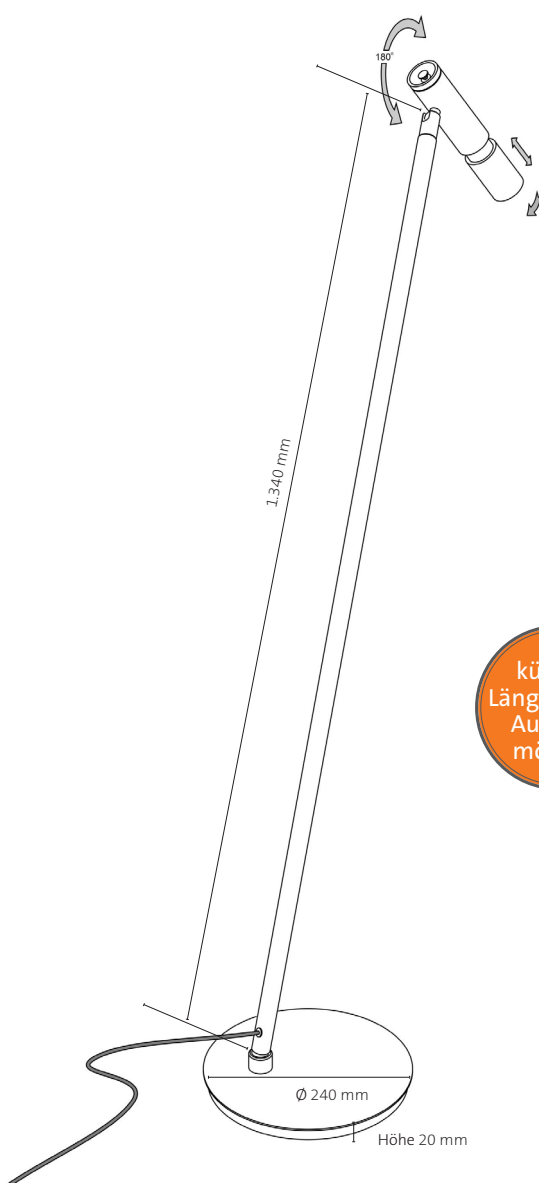

STUDIO

STEH- UND LESELEUCHTEN

- Dimmbar
- Kugelgelenk schwenkbar 30 Grad
- Drehbar um 360 Grad
- Schwenkbar um 180 Grad
- Stufenlos fokussierbar

ALLGEMEINE INFORMATIONEN

BEZEICHNUNG:	LED Stehleuchten mit stufenlos fokussierbarer optischer Linse 20 Grad bis 60 Grad, Kugelgelenk am Fuss schwenkbar um 30 Grad, Leuchtenkopf drehbar um 360 Grad und schwenkbar um 180 Grad
LEISTUNG:	12W, Lichtstrom 1252 Lumen (lm), entspr. 102 Lumen/W
LICHTFARBE:	2700K (Home) andere Lichtfarben (z.B. Dim-to-Warm) auf Anfrage möglich
FARBWIEDERGABE CRI:	Full Spectrum CRI 97 (Full Spectrum)* * Full Spectrum LED = alle "R"-Wert > 90
ENERGIE-EFFIZIENZ:	Klasse A+ (Grün)
LINSEN TYPEN UND DATEN: (OPTIC)	Optische Linse, Mattiertes Glas, stufenlos verstellbarer Abstrahlwinkel 20° - 60°
DIMMEN:	Ein-/Ausschalten und stufenloses Dimmen per Push-Dimmer am Leuchtenkopf
AUSFÜHRUNG:	Grundmaterial Aluminium in verschiedenen Oberflächen, Optische Linse (OPTIC) aus Glas