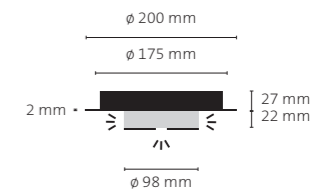

inklusive Konverter !