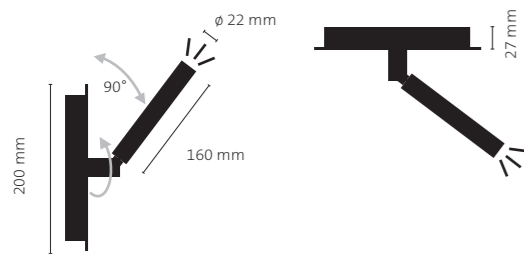

SMARTY SUN

BEZEICHNUNG: LED Wand- und Deckenstrahler mit direktem und diffussem indirektem Lichtaustritt
LEISTUNG: 1 x 5,8 W
LINSENAUFSÄTZE: Inkl. 3 Linsenaufsätze zum Wechseln Spot 15°, Medium 25°, Wide 43°
DIMMEN: Standard mit Phasenabschrittdimmer (TRAILING EDGE).
Optional auch geeignet zum Betrieb mit Casambi TED Light Control oder DALI fähigen Betriebsgeräten.

Artikelnummer	Oberfläche	Preis
E 195 45 L O C	komplett matt, natur eloxiert	353,00
E 195 80 L O C	komplett Alu poliert	353,00
E 195 45 L B C	**matt, pulverbeschichtet	353,00
E 195 80 L B C	***poliert, pulverbeschichtet	353,00
LIGHT CONTROL		
	inkl. Casambi TED	502,00
	inkl. DALI	384,00

SMARTY SHADE

BEZEICHNUNG: LED Wand- und Deckenleuchte mit diffussem indirektem Lichtaustritt
LEISTUNG: 1 x 5,8 W
DIMMEN: Standard mit Phasenabschrittdimmer (TRAILING EDGE).
Optional auch geeignet zum Betrieb mit Casambi TED Light Control oder DALI fähigen Betriebsgeräten.

Artikelnummer	Oberfläche	Preis
E 196 45 L O C	komplett matt, natur eloxiert	342,00
E 196 80 L O C	komplett Alu poliert	342,00
E 196 45 L B C	*matt, pulverbeschichtet	342,00
E 196 80 L B C	**poliert, pulverbeschichtet	342,00
LIGHT CONTROL		
	inkl. Casambi TED	493,00
	inkl. DALI	373,00

inklusive Konverter !