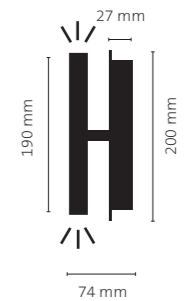

inklusive Konverter !