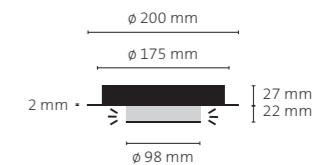

## ALLGEMEINE INFORMATIONEN

**TECHNISCHE DATEN:** Pro Leuchtenkopf 1x LED-Platine mit High-Power-LEDs, 5,8W  
**LED TYPEN UND DATEN:** 2700 K (Home), 624 lm (107 lm/W) 3500 K (Office), 640 lm (110 lm/W)  
**FARBWIEDERGABE CRI:** CRI 90+  
**ENERGIE-EFFIZIENZ:** Klasse A+ (Grün)  
**AUSFÜHRUNG:** Grundmaterial Aluminium; Gehäuse wahlweise in Alu poliert oder Alu matt; mit Abdeckronden ø 200 mm und Strahlerronden ø 98mm wahlweise in Alu poliert, Alu matt oder in diversen Farben.  
**HINWEIS:** Sonderfarben auf Anfrage

Artikelnummer	Oberfläche	Preis
E 196 45 L O C	komplett matt, natur eloxiert	342,00
E 196 80 L O C	komplett Alu poliert	342,00
E 196 45 L B C	*matt, pulverbeschichtet	342,00
E 196 80 L B C	**poliert, pulverbeschichtet	342,00
<b>LIGHT CONTROL</b>		
	inkl. Casambi TED	493,00
	inkl. DALI	373,00

inklusive Konverter !

inklusive Konverter !

inklusive Konverter !

inklusive Konverter !

inklusive Konverter !

<b>B</b> = Basic Color (nur Abdeckronde)	<b>L</b> = Lichtfarbe	<b>S</b> = Shift	<b>C</b> = Light Control
81 = Weiß glanz	W = Warmweiß, 2700 K (Home)	10 = Verchromt	C = Casambi
82 = Schwarz glanz	N = Neutralweiß, 3500 K (Office)	12 = Velours-Chrom	D = DALI
86 = Bronze		43 = Velours-Gold	T = Tastdimmer
87 = Weiß matt		87 = Weiß matt	
88 = Schwarz matt		88 = Schwarz matt	