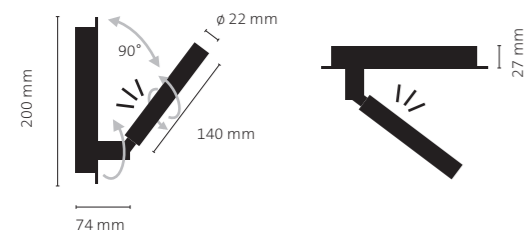

inklusive Konverter !