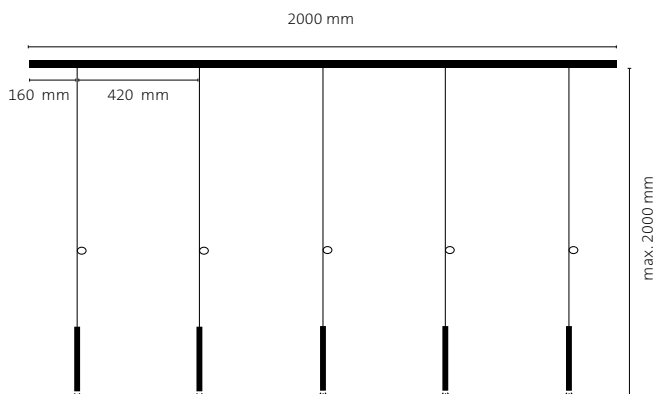

ELED. TAVOLO

QUATTRO AUFBAU / CINQUE AUFBAU / EINBAU 98 / EINBAU 60

-  ECCOLED Wechsellinsen-System
-  Dimmbar
-  Höhenverstellbar mittels Acrylclip
-  Für CASAMBI Light Control geeignet
-  DALI fähig

ALLGEMEINE INFORMATIONEN

TECHNISCHE DATEN:	Pro Leuchtenkopf 1x LED-Platine mit High-Power-LEDs, 5,8W
LED TYPEN UND DATEN:	2700 K (Home), 624 lm (107 lm/W) 3500 K (Office), 640 lm (110 lm/W)
FARBWIEDERGABE CRI:	CRI 90+
ENERGIE-EFFIZIENZ:	Klasse A+ (Grün)
DIMMEN:	Standard mit Phasenabschnittdimmer (TRAILING EDGE). Optional auch geeignet zum Betrieb mit Casambi TED Light Control oder DALI fähigen Betriebsgeräten
AUSFÜHRUNG:	Grundmaterial Aluminium, Textilkabel und Koaxialkabel in verschiedenen Farben lieferbar
HINWEIS:	Höhenverstellung mittels Klemmteil aus transparentem Acrylglas, im Lieferumfang enthalten (nicht bei Koaxialkabel), Kabelsonderlängen möglich Standardlänge inkl. Leuchtenkopf = 2,00 m

ECCOLED TAVOLO QUATTRO AUFBAU

ECCOLED TAVOLO EINBAU 98

ECCOLED TAVOLO CINQUE AUFBAU

ECCOLED TAVOLO EINBAU 60