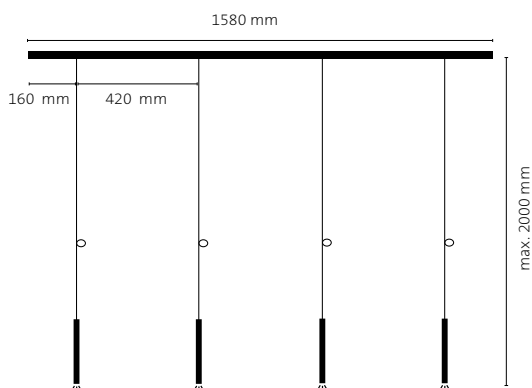

ELED. TAVOLO

QUATTRO AUFBAU / CINQUE AUFBAU / EINBAU 98 / EINBAU 60

- ECCOLED Wechsellinsen-System
- Dimmbar
- Höhenverstellbar mittels Acrylclip
- Für CASAMBI Light Control geeignet
- DALI fähig

ALLGEMEINE INFORMATIONEN

TECHNISCHE DATEN:	Pro Leuchtenkopf 1x LED-Platine mit High-Power-LEDs, 5,8W
LED TYPEN UND DATEN:	2700 K (Home), 624 lm (107 lm/W) 3500 K (Office), 640 lm (110 lm/W)
FARBWIEDERGABE CRI:	CRI 90+
ENERGIE-EFFIZIENZ:	Klasse A+ (Grün)
DIMMEN:	Standard mit Phasenabschnittdimmer (TRAILING EDGE). Optional auch geeignet zum Betrieb mit Casambi TED Light Control oder DALI fähigen Betriebsgeräten
AUSFÜHRUNG:	Grundmaterial Aluminium, Textilkabel und Koaxialkabel in verschiedenen Farben lieferbar
HINWEIS:	Höhenverstellung mittels Klemmteil aus transparentem Acrylglas, im Lieferumfang enthalten (nicht bei Koaxialkabel), Kabelsonderlängen möglich Standardlänge inkl. Leuchtenkopf = 2,00 m

ECCOLED TAVOLO QUATTRO AUFBAU