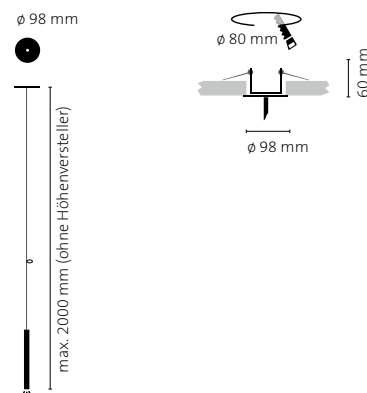

ECCOLED TAVOLO EINBAU 98