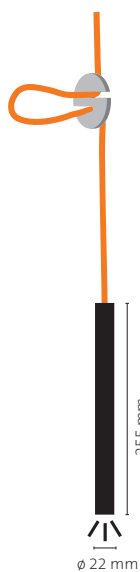

ELED. TAVOLO

UNO AUFBAU / UNO ROUND AUFBAU / DUO AUFBAU / TRIO AUFBAU

-  ECCOLED Wechsellinsen-System
-  Dimmbar
-  Höhenverstellbar mittels Acrylclip
-  Für CASAMBI Light Control geeignet
-  DALI fähig

ALLGEMEINE INFORMATIONEN

TECHNISCHE DATEN:	Pro Leuchtenkopf 1x LED-Platine mit High-Power-LEDs, 5,8W
LED TYPEN UND DATEN:	2700 K (Home), 624 lm (107 lm/W) 3500 K (Office), 640 lm (110 lm/W)
FARBWIEDERGABE CRI:	CRI 90+
ENERGIE-EFFIZIENZ:	Klasse A+ (Grün)
DIMMEN:	Standard mit Phasenabschrittdimmer (TRAILING EDGE). Optional auch geeignet zum Betrieb mit Casambi TED Light Control oder DALI fähigen Betriebsgeräten
AUSFÜHRUNG:	Grundmaterial Aluminium, Textilkabel und Koaxialkabel in verschiedenen Farben lieferbar
HINWEIS:	Höhenverstellung mittels Klemmteil aus transparentem Acrylglas, im Lieferumfang enthalten (nicht bei Koaxialkabel), Kabelsonderlängen möglich Standardlänge inkl. Leuchtenkopf = 2,00 m

ECCOLED TAVOLO DUO AUFBAU

ECCOLED TAVOLO UNO AUFBAU

ECCOLED TAVOLO TRIO AUFBAU

ECCOLED TAVOLO UNO ROUND AUFBAU