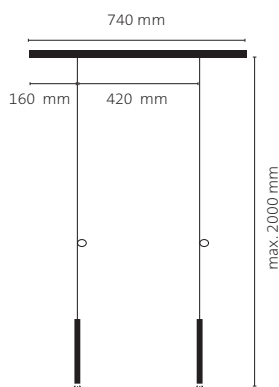

ELED. TAVOLO

UNO AUFBAU / UNO ROUND AUFBAU / DUO AUFBAU / TRIO AUFBAU

- ECCOLED Wechsellinsen-System
- Dimmbar
- Höhenverstellbar mittels Acrylclip
- Für CASAMBI Light Control geeignet
- DALI fähig

ALLGEMEINE INFORMATIONEN

TECHNISCHE DATEN:	Pro Leuchtenkopf 1x LED-Platine mit High-Power-LEDs, 5,8W
LED TYPEN UND DATEN:	2700 K (Home), 624 lm (107 lm/W) 3500 K (Office), 640 lm (110 lm/W)
FARBWIEDERGABE CRI:	CRI 90+
ENERGIE-EFFIZIENZ:	Klasse A+ (Grün)
DIMMEN:	Standard mit Phasenabschrittdimmer (TRAILING EDGE). Optional auch geeignet zum Betrieb mit Casambi TED Light Control oder DALI fähigen Betriebsgeräten
AUSFÜHRUNG:	Grundmaterial Aluminium, Textilkabel und Koaxialkabel in verschiedenen Farben lieferbar
HINWEIS:	Höhenverstellung mittels Klemmteil aus transparentem Acrylglas, im Lieferumfang enthalten (nicht bei Koaxialkabel), Kabelsonderlängen möglich Standardlänge inkl. Leuchtenkopf = 2,00 m

ECCOLED TAVOLO DUO AUFBAU