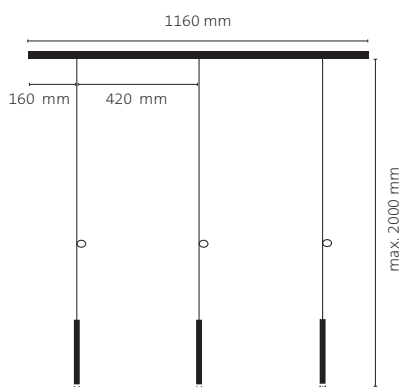

ELED. TAVOLO

UNO AUFBAU / UNO ROUND AUFBAU / DUO AUFBAU / TRIO AUFBAU

-  ECCOLED Wechsellinsen-System
-  Dimmbar
-  Höhenverstellbar mittels Acrylclip
-  Für CASAMBI Light Control geeignet
-  DALI fähig

ALLGEMEINE INFORMATIONEN

TECHNISCHE DATEN:	Pro Leuchtenkopf 1x LED-Platine mit High-Power-LEDs, 5,8W
LED TYPEN UND DATEN:	2700 K (Home), 624 lm (107 lm/W) 3500 K (Office), 640 lm (110 lm/W)
FARBWIEDERGABE CRI:	CRI 90+
ENERGIE-EFFIZIENZ:	Klasse A+ (Grün)
DIMMEN:	Standard mit Phasenabschrittdimmer (TRAILING EDGE). Optional auch geeignet zum Betrieb mit Casambi TED Light Control oder DALI fähigen Betriebsgeräten
AUSFÜHRUNG:	Grundmaterial Aluminium, Textilkabel und Koaxialkabel in verschiedenen Farben lieferbar
HINWEIS:	Höhenverstellung mittels Klemmteil aus transparentem Acrylglas, im Lieferumfang enthalten (nicht bei Koaxialkabel), Kabelsonderlängen möglich Standardlänge inkl. Leuchtenkopf = 2,00 m

ECCOLED TAVOLO DUO AUFBAU

ECCOLED TAVOLO UNO AUFBAU

ECCOLED TAVOLO TRIO AUFBAU

ECCOLED TAVOLO UNO ROUND AUFBAU