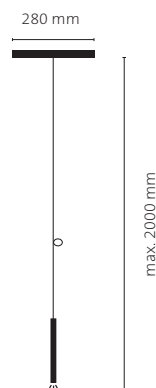

ELED. TAVOLO

UNO AUFBAU / UNO ROUND AUFBAU / DUO AUFBAU / TRIO AUFBAU

-  ECCOLED Wechsellinsen-System
-  Dimmbar
-  Höhenverstellbar mittels Acrylclip
-  Für CASAMBI Light Control geeignet
-  DALI fähig

ALLGEMEINE INFORMATIONEN

TECHNISCHE DATEN:	Pro Leuchtenkopf 1x LED-Platine mit High-Power-LEDs, 5,8W
LED TYPEN UND DATEN:	2700 K (Home), 624 lm (107 lm/W) 3500 K (Office), 640 lm (110 lm/W)
FARBWIEDERGABE CRI:	CRI 90+
ENERGIE-EFFIZIENZ:	Klasse A+ (Grün)
DIMMEN:	Standard mit Phasenabschrittdimmer (TRAILING EDGE). Optional auch geeignet zum Betrieb mit Casambi TED Light Control oder DALI fähigen Betriebsgeräten
AUSFÜHRUNG:	Grundmaterial Aluminium, Textilkabel und Koaxialkabel in verschiedenen Farben lieferbar
HINWEIS:	Höhenverstellung mittels Klemmteil aus transparentem Acrylglas, im Lieferumfang enthalten (nicht bei Koaxialkabel), Kabelsonderlängen möglich Standardlänge inkl. Leuchtenkopf = 2,00 m

ECCOLED TAVOLO DUO AUFBAU

ECCOLED TAVOLO UNO AUFBAU

ECCOLED TAVOLO TRIO AUFBAU

ECCOLED TAVOLO UNO ROUND AUFBAU