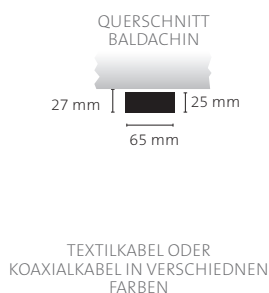

ECCOLED TAVOLO UNO AUFBAU